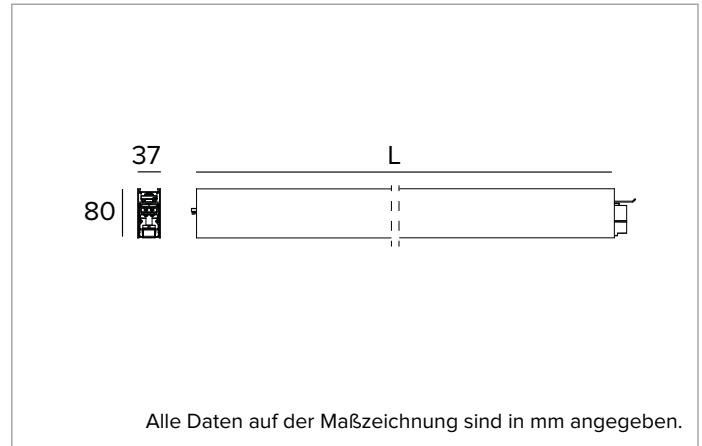

## Lineare LED-Leuchte für Deckenanbau- oder Pendelmontage

	3000K	H(m)	D1(m)	D2(m)	E <sub>max</sub> (lx)		
	Ra80	64°	63°				
	Fixture Power	43W	1	1.25	1.23	4021	
	Source Flux	5157lm	2	2.51	2.46	1005	
	Fixture Flux	5158lm	3	3.76	3.70	447	
	Efficacy	120lm/W	4	5.02	4.93	251	
G0347	I <sub>max</sub> =885cd/klm	I <sub>max</sub>	4565cd	5	6.27	6.16	161